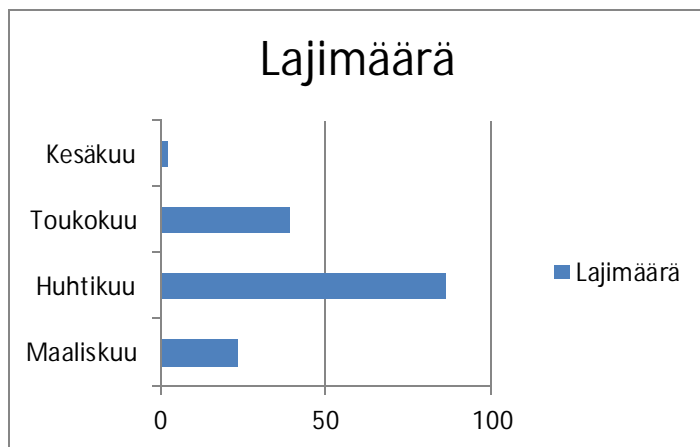

## Eri lintulajien keskimääräinen saapumisajankohta Merenkurkun alueelle

*Koonnut Ari Lähteenpää Tiira-havaintotietokannasta vuosien 2007-2013 aineistosta.*

Maaliskuu	
Mustavaris	6.3.
Pulmunen	10.3.
Uuttukyyhky	12.3.
Kottarainen	13.3.
Sepelkyyhky	14.3.
Laulujoutsen	14.3.
Kyhmyjoutsen	15.3.
Kiuru	16.3.
Töyhtöhyppä	18.3.
Merihanhi	19.3.
Kalalokki	19.3.
Telkkä	19.3.
Ampuhaukka	21.3.
Peippo	23.3.
Hiirihaukka	23.3.
Maakotka	24.3.
Hemppo	25.3.
Kanadanhanhi	26.3.
Pajusirkku	26.3.
Kurki	27.3.
Tuulihaukka	27.3.
Metsähanhi	29.3.
Piekana	30.3.
Maaliskuun lajimäärä	23

Huhtikuu	
Merimetso	1.4.
Nokikana	2.4.
Niittykirvinen	2.4.
Naurulokki	3.4.
Punarinta	3.4.
Kapustarinta	3.4.
Sinisuohtaukka	3.4.
Tundrahanhi	3.4.
Pikkujoutsen	3.4.
Kulorastas	4.4.
Selkälokki	4.4.
Västäräkki	4.4.
Lyhytnokkahanhi	5.4.
Sarvipöllö	5.4.
Haapana	5.4.
Lehtokurppa	5.4.
Järripeippo	5.4.
Luotokirvinen	5.4.
Tavi	6.4.
Punakylkirastas	6.4.
Lapinsirkku	7.4.
Uivelo	7.4.
Tukkakoskelo	7.4.
Haahka	7.4.
Kuovi	7.4.
Tukkasotka	8.4.
Punasotka	9.4.
Tylli	9.4.
Rautiainen	9.4.
Ristisorsa	9.4.
Pilkkasiipi	10.4.
Mustalintu	10.4.
Silkkuiikku	10.4.
Harmaahaikara	10.4.
Meriharakka	10.4.
Taivaanvuohi	10.4.
Jouhisorsa	11.4.
Ruskosuohtaukka	11.4.
Metsäviklo	11.4.
Muuttohaukka	12.4.
Laulurastas	13.4.
Riskilä	13.4.
Alli	14.4.
Kivitasku	14.4.
Punajalkaviklo	14.4.
Suopöllö	15.4.
Lapasorsa	15.4.